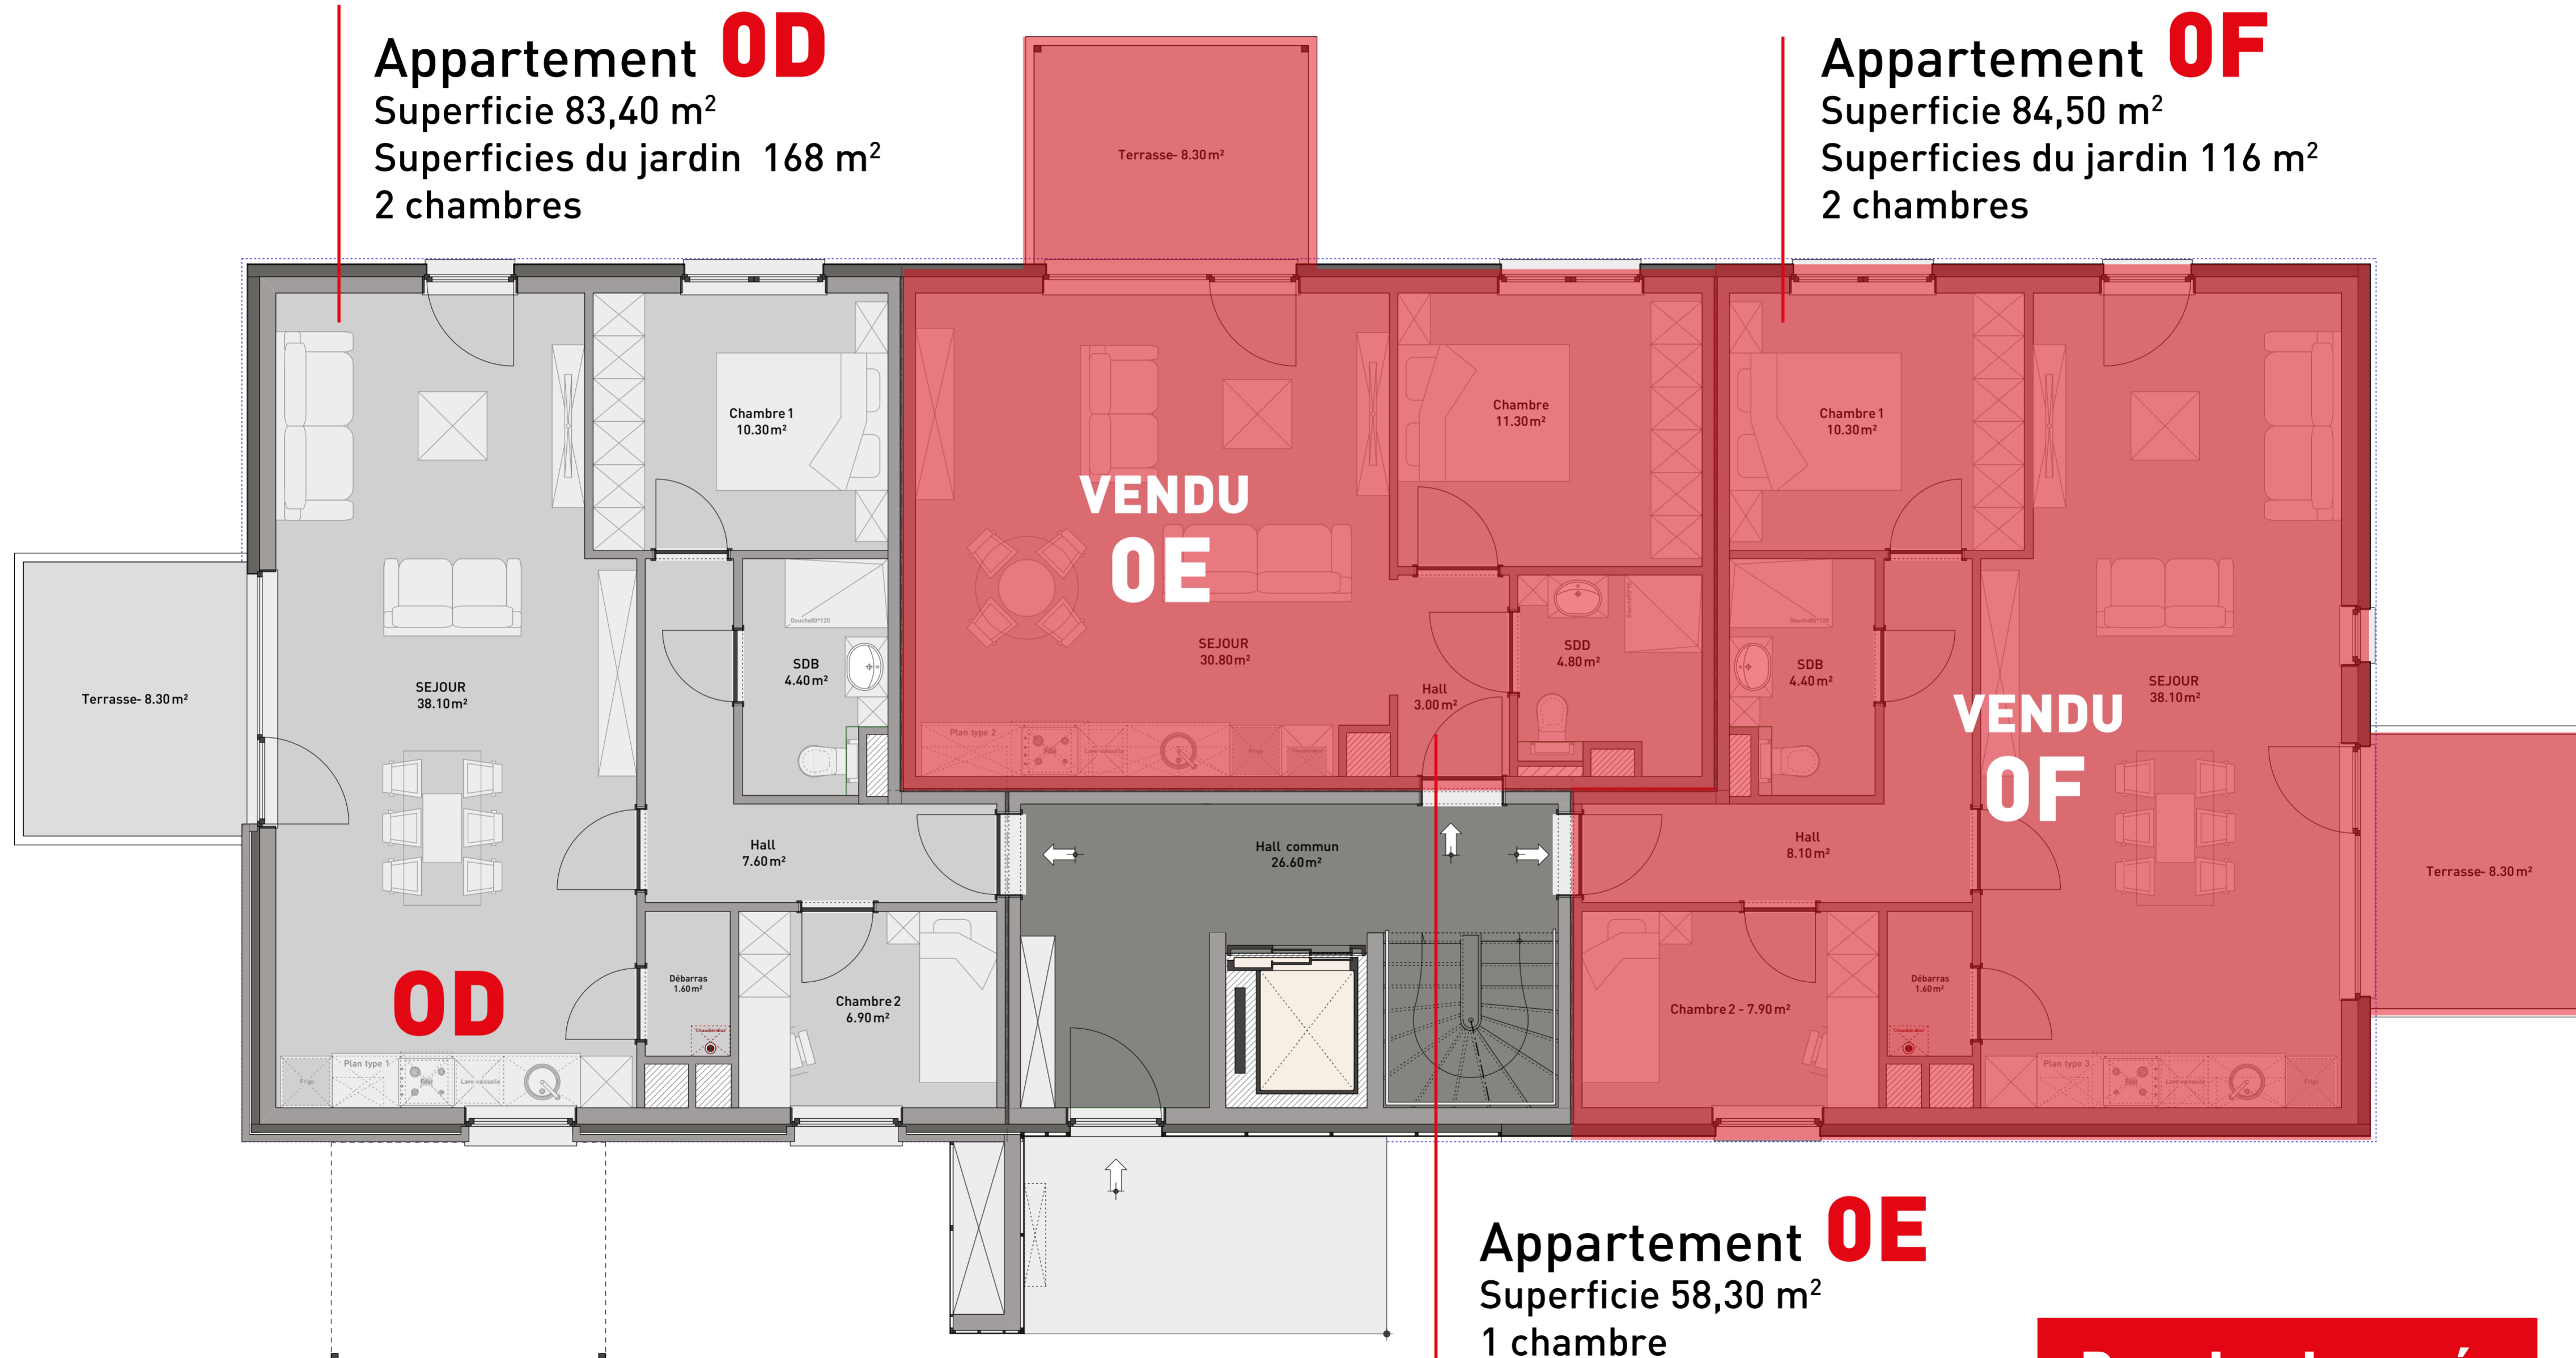

Appartement OD
Superficie 83,40 m²
Superficies du jardin 168 m²
2 chambres

Appartement OF
Superficie 84,50 m²
Superficies du jardin 116 m²
2 chambres

Appartement OE
Superficie 58,30 m²
1 chambre

Rez-de-chaussée