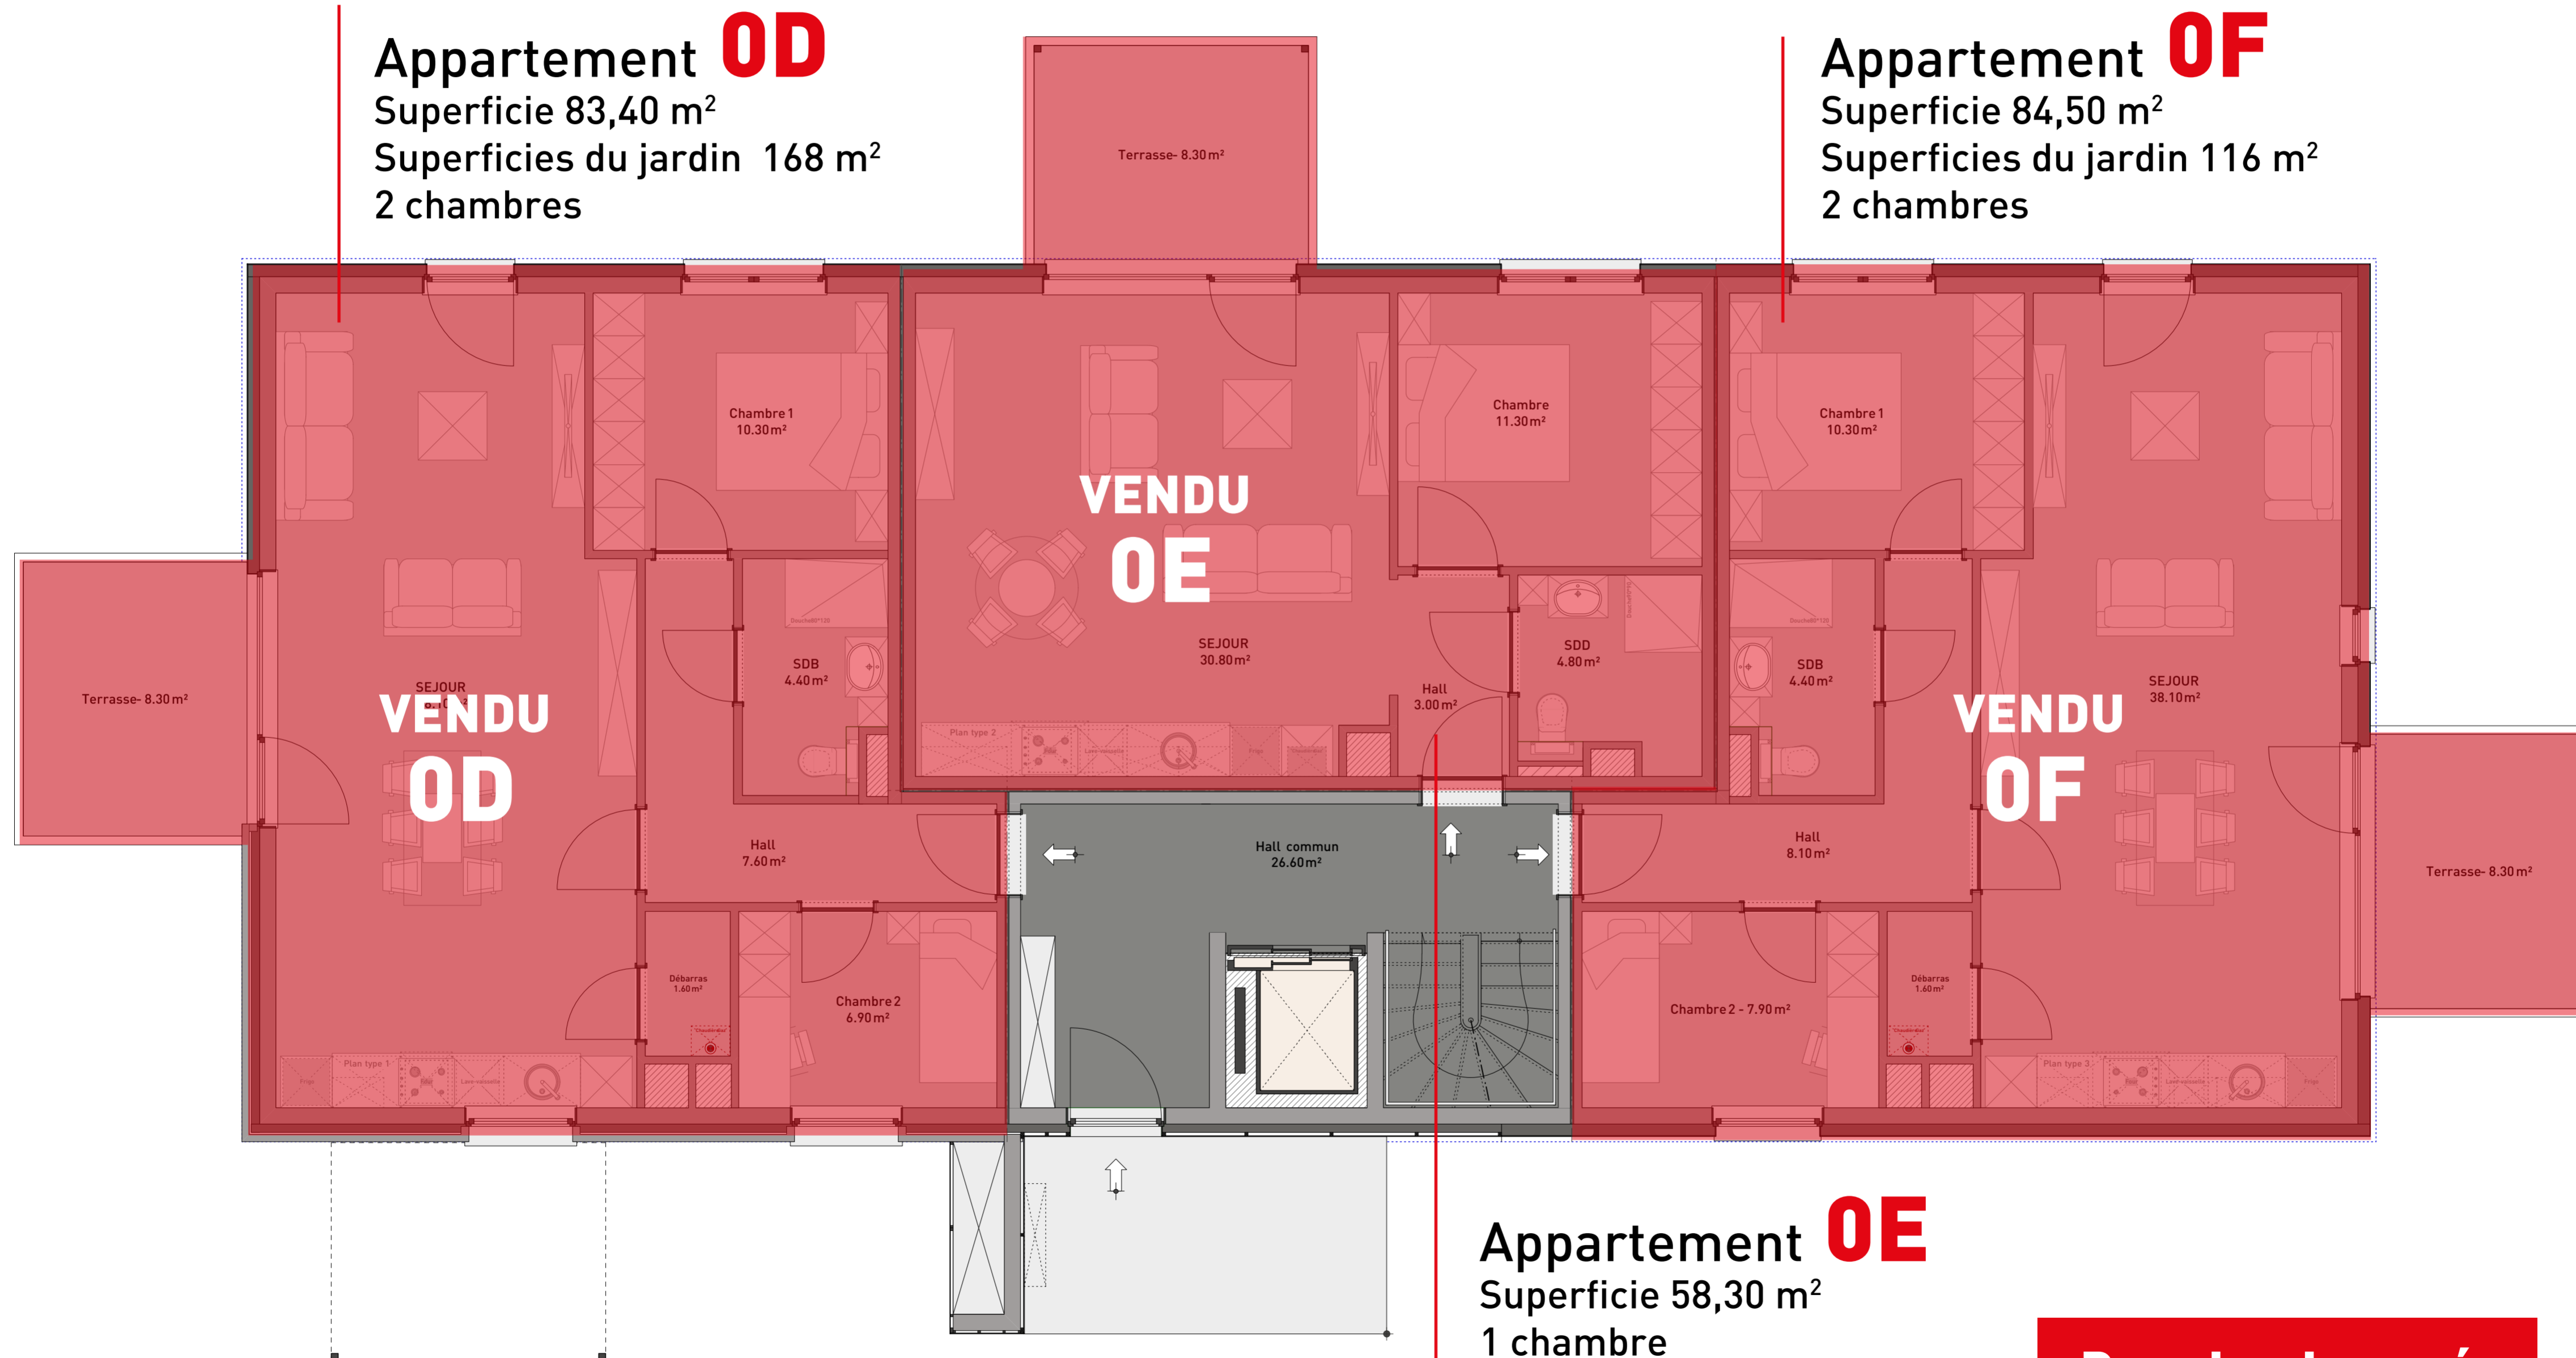

**Appartement OD**  
Superficie 83,40 m<sup>2</sup>  
Superficies du jardin 168 m<sup>2</sup>  
2 chambres

**Appartement OF**  
Superficie 84,50 m<sup>2</sup>  
Superficies du jardin 116 m<sup>2</sup>  
2 chambres

**Appartement OE**  
Superficie 58,30 m<sup>2</sup>  
1 chambre

**Rez-de-chaussée**